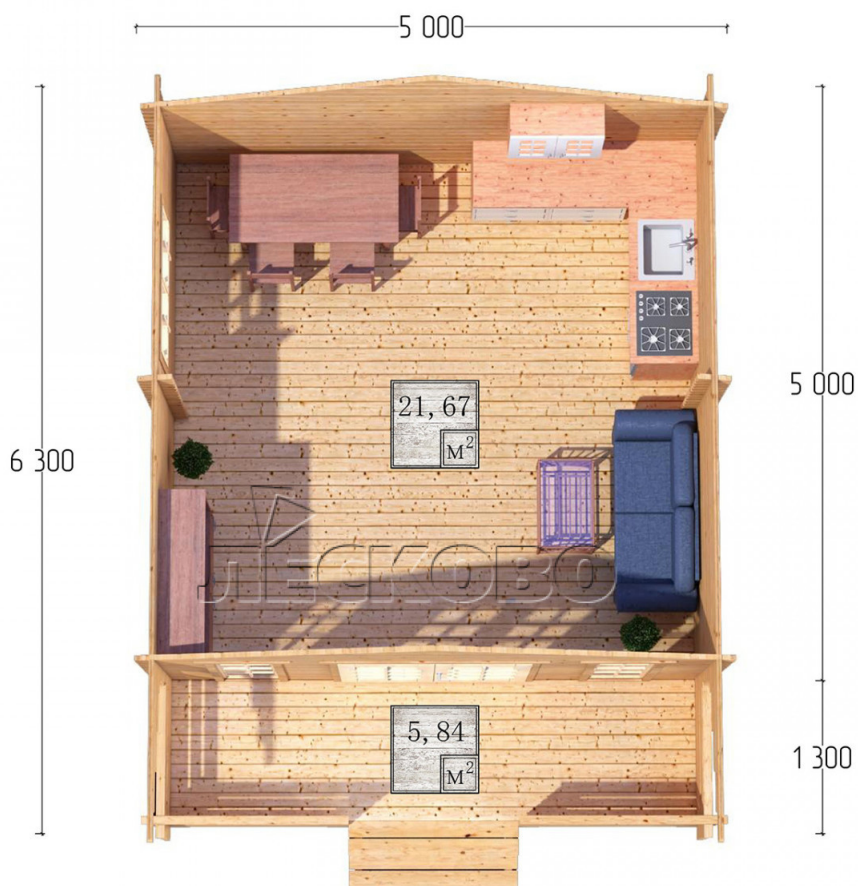

Планировка проекта