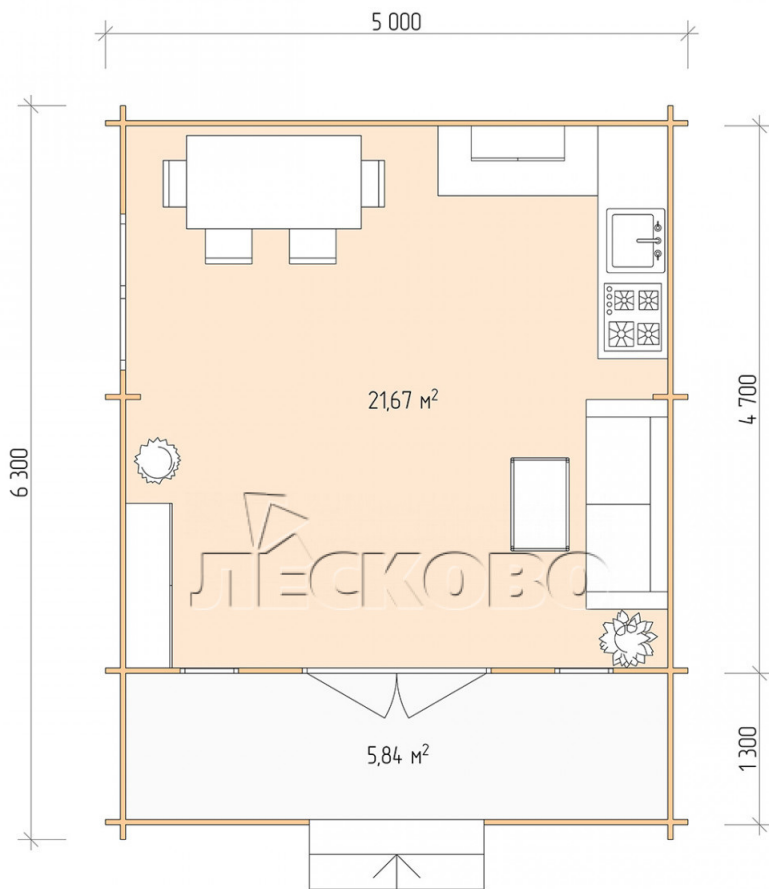

## Дачный дом серия "ДСК" 5×5 с навесом 1,5м. и крыльцом 1,3м.

Размеры проекта

5 × 5 / 28.2 м<sup>2</sup>

Цена

**450 523 ₹**

# Разрез

# Полный домокомплект

- Стеновой комплект: мини-брус камерной сушки 45мм с чашами под проект. Материал дерева — ель, сосна (ГОСТ 8486). Влажность 12-14%. Высота стен 2,16 м.;
- Лаги, нижняя обвязка: доска 45×145 мм. камерной сушки 10-12%;
- Полы: половая доска 35 мм., камерной сушки;
- Потолок: имитация бруса 20×135 мм., камерной сушки;
- Деревянные окна, стекло 4 мм., одинарные. Обработка бесцветным антисептиком. Фурнитура;