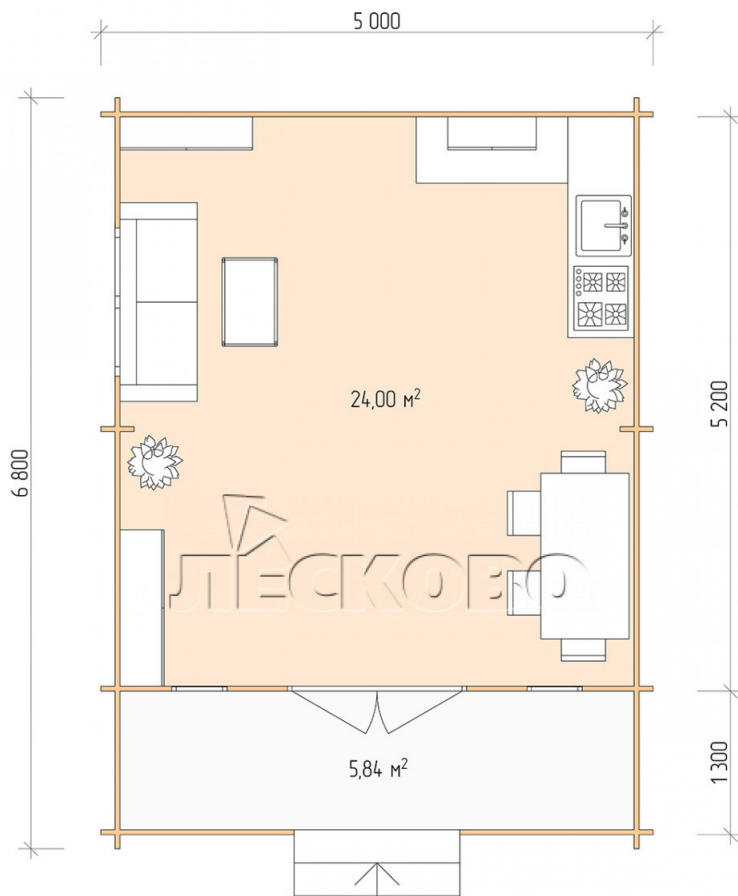

## Дачный дом серия "ДСК" 5×5.5 с навесом 1,5м. и крыльцом 1,3м.

Размеры проекта

5 × 5.5 / 30.6 м<sup>2</sup>

Цена

**470 336 ₹**

Брус

45 мм

65 мм  
+ 95 874 ₹

# Разрез

# Полный домокомплект

- Стеновой комплект: мини-брус камерной сушки 45мм с чашами под проект. Материал дерева — ель, сосна (ГОСТ 8486). Влажность 12-14%. Высота стен 2,16 м.;
- Лаги, нижняя обвязка: доска 45×145 мм. камерной сушки 10-12%;
- Полы: половая доска 35 мм., камерной сушки;
- Потолок: имитация бруса 20×135 мм., камерной сушки;
- Деревянные окна, стекло 4 мм., одинарные. Обработка бесцветным антисептиком. Фурнитура;