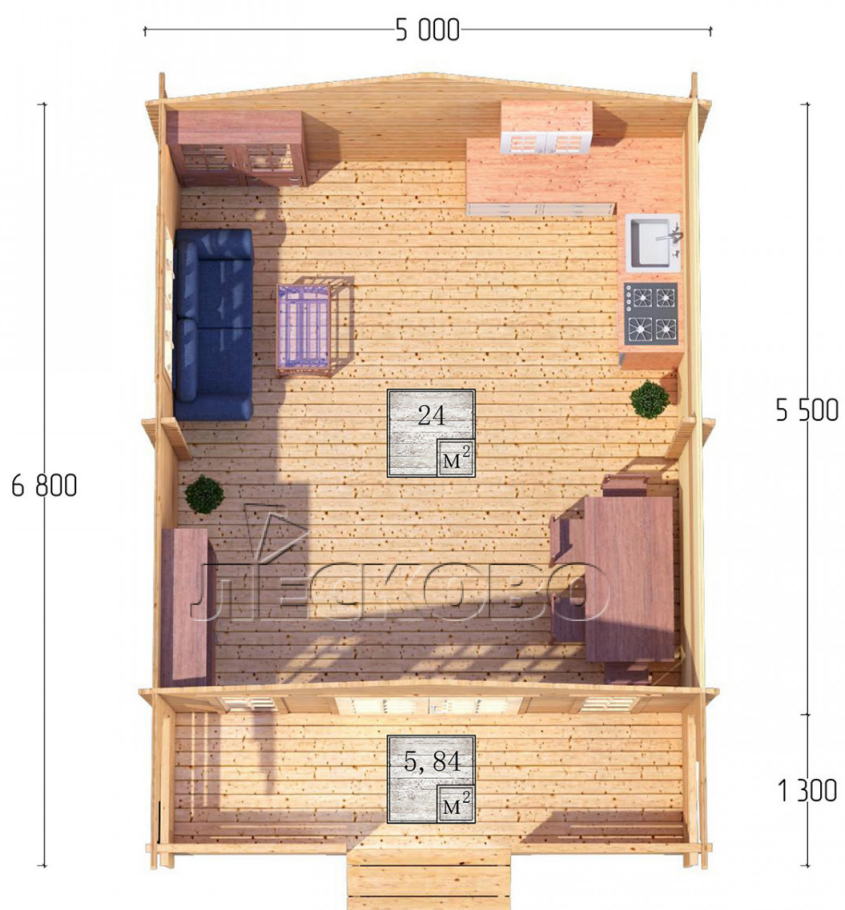

## Дачный дом серия "ДСК" 5×5.5 с навесом 1,5м. и крыльцом 1,3м.

Размеры проекта

5 × 5.5 / 30.6 м<sup>2</sup>

Цена

**470 336 ₹**

Брус

45 мм

65 мм  
+ 95 874 ₹

# Разрез

# Полный домокомплект

- Стеновой комплект: мини-брус камерной сушки 45мм с чашами под проект. Материал дерева — ель, сосна (ГОСТ 8486). Влажность 12-14%. Высота стен 2,16 м.;
- Лаги, нижняя обвязка: доска 45×145 мм. камерной сушки 10-12%;
- Полы: половая доска 35 мм., камерной сушки;
- Потолок: имитация бруса 20×135 мм., камерной сушки;
- Деревянные окна, стекло 4 мм., одинарные. Обработка бесцветным антисептиком. Фурнитура;