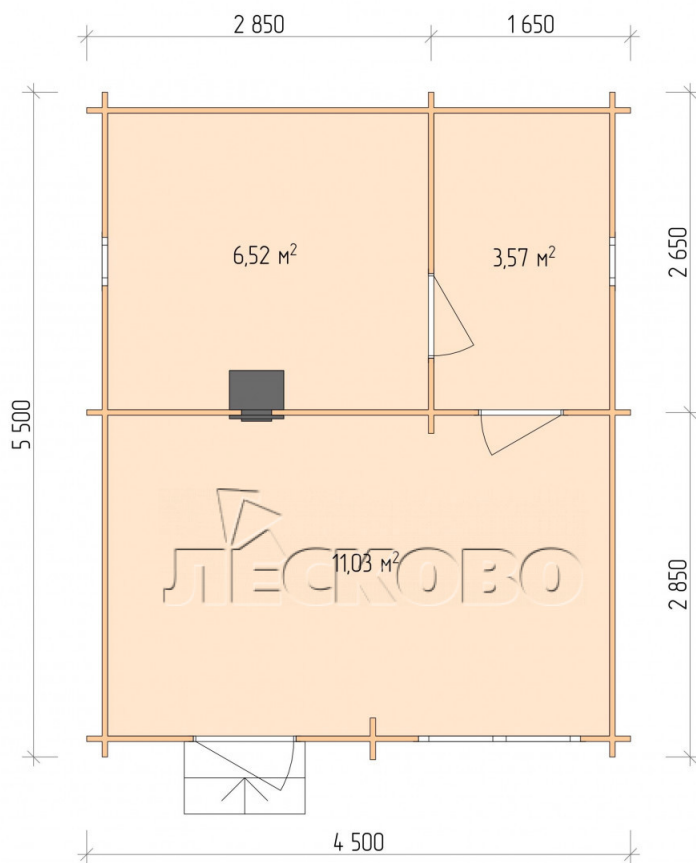

## Баня серия "БЛ" 4.5×5.5

Размеры проекта

4.5 × 5.5 / 21.9 м<sup>2</sup>

Цена

**452 277 ₹**

## Разрез

## Полный домокомплект

- Стеновой комплект: мини-брус камерной сушки 45мм с чашами под проект. Материал дерева — ель, сосна (ГОСТ 8486). Влажность 12-14%. Высота стен 2,16 м.;

- Лаги, нижняя обвязка: доска 45×145 мм. камерной сушки 10-12%;
- Полы: половая доска 35 мм., камерной сушки;
- Потолок: имитация бруса 20×135 мм., камерной сушки;
- Деревянные окна, стекло 4 мм., одинарные. Обработка бесцветным антисептиком. Фурнитура;

0.40×0.38 м.2 шт. 1.34×0.91 м.1 шт.

- Деревянные двери;

0.84×1.885 м. Бан.2  
шт.

0.84×1.885 м.  
Остекл.1 шт.

7. Наличники: сухая строганная доска 20×100 мм.;

8. Кровля: битумная черепица «Шинглас»;

9. Плинтус 35 мм.