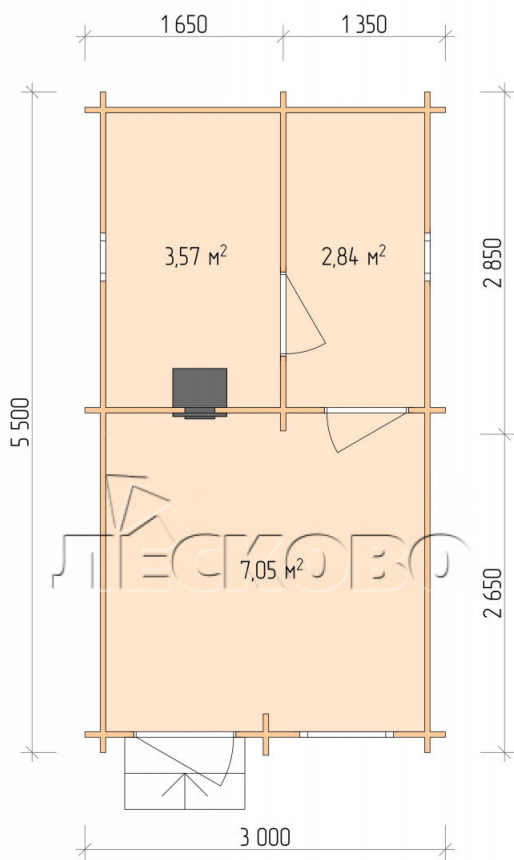

## Баня серия "БЛ" 3×5.5

Размеры проекта

3 × 5.5 / 14.1 м<sup>2</sup>

Цена

**342 324 ₹**

# Полный домокомплект

- Стеновой комплект: мини-брус камерной сушки 45мм с чашами под проект. Материал дерева — ель, сосна (ГОСТ 8486). Влажность 12-14%. Высота стен 2,16 м.;
- Лаги, нижняя обвязка: доска 45×145 мм. камерной сушки 10-12%;
- Полы: половая доска 35 мм., камерной сушки;
- Потолок: имитация бруса 20×135 мм., камерной сушки;
- Деревянные окна, стекло 4 мм., одинарные. Обработка бесцветным антисептиком. Фурнитура;

0.40×0.38 м.2 шт.

0.87×0.78 м.1 шт.

- Деревянные двери;

0.84×1.885 м. Бан.2  
шт.

0.84×1.885 м.  
Остекл.1 шт.

7. Наличники: сухая строганная доска 20×100 мм.;

8. Кровля: битумная черепица «Шинглас»;

9. Плинтус 35 мм.