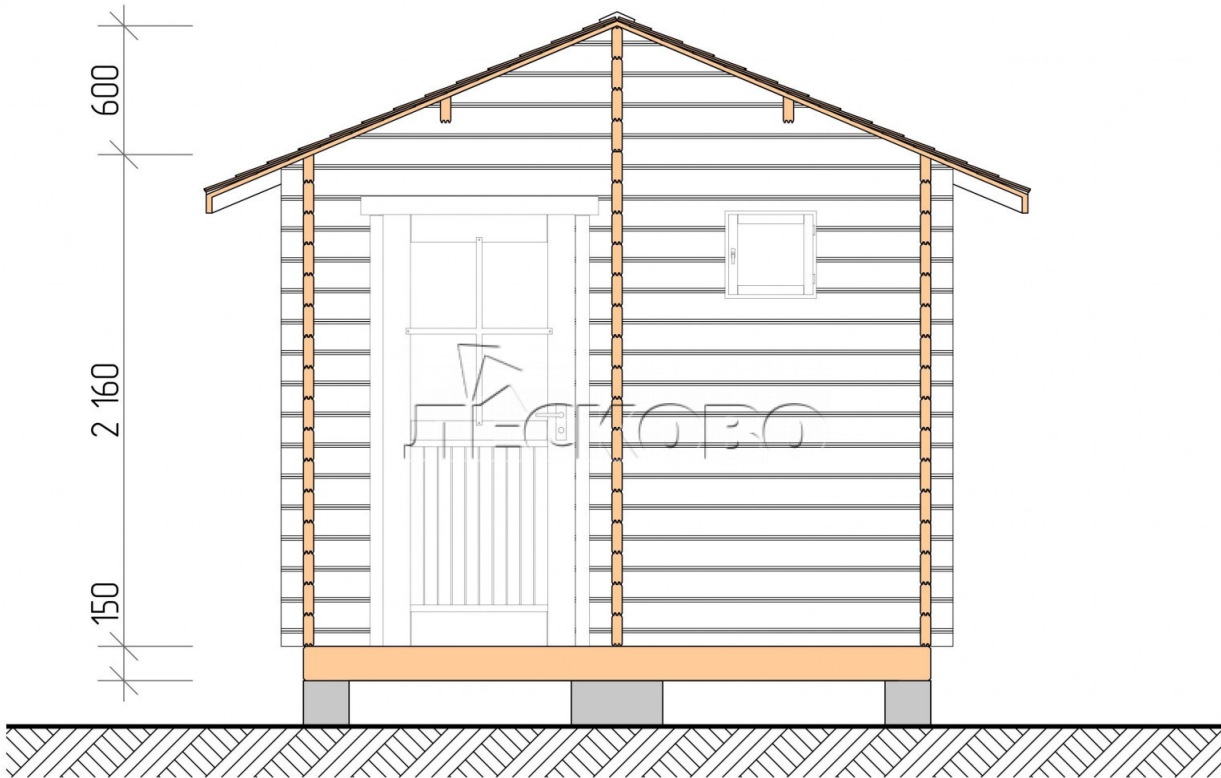

## Баня серия "БЛ" 3×5.5

Размеры проекта

3 × 5.5 / 14.1 м<sup>2</sup>

Цена

**342 324 ₹**

# Полный домокомплект

- Стеновой комплект: мини-брус камерной сушки 45мм с чашами под проект. Материал дерева — ель, сосна (ГОСТ 8486). Влажность 12-14%. Высота стен 2,16 м.;
- Лаги, нижняя обвязка: доска 45×145 мм. камерной сушки 10-12%;
- Полы: половая доска 35 мм., камерной сушки;
- Потолок: имитация бруса 20×135 мм., камерной сушки;
- Деревянные окна, стекло 4 мм., одинарные. Обработка бесцветным антисептиком. Фурнитура;